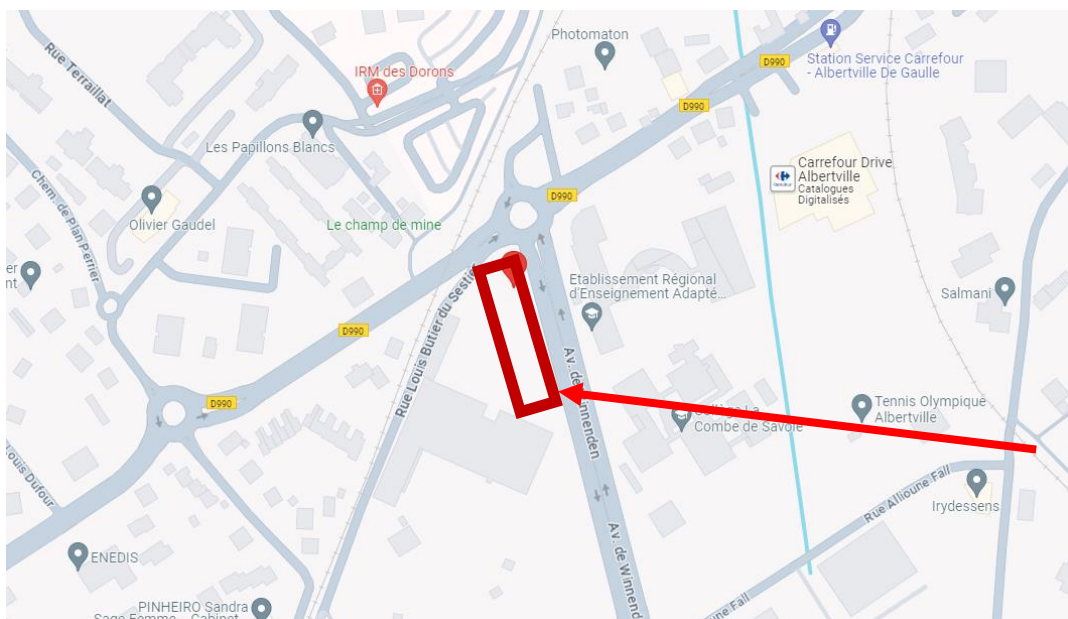

Lieu et conditions d'usage de la piste moto

L'auto-école dispose d'une piste à moins de 5 minutes en voiture disponible toute la semaine.

Après évaluation de l'élève, deux cas se présentent :

L'élève est autonome : le moniteur le guidera jusqu'à celle-ci par radio, en ayant au préalable équipé l'élève d'un gilet auto-école et d'une radio dans son casque.

L'élève n'est pas autonome : le moniteur pourra emmener l'élève derrière lui, ou, lui demander de le rejoindre directement sur place, les motos étant sur place.

L'auto-école dispose également d'une remorque permettant d'emmener directement les motos ou les scooters sur place si besoin.

Piste MOTO

4 AVENUE
WINNENDEN

73200 ALBERTVILLE

 Pas de toilette